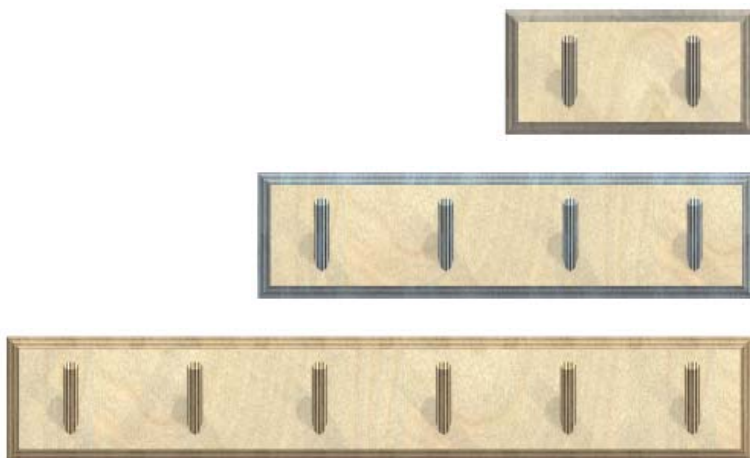

Design by CDM

C W P

COLOURED WOOD PRODUCTS

*Hankanen
Tappinen*

CWP®

Hankanen

Läpivärjätystä koivuviilusta valmistettu naulakkolista Hankanen soveltuu niin yksityiskoteihin kuin edustustiloihinkin, mökille tai toimistolle. Tuotteessa korostuu selkeä muotokieli sekä suomalainen kädentaite. Vaihtoehtoina ovat kaksi-, neljä- ja kuusitappinen lista. Muotoilun lähtökohtana on suorakulmaisuus.

Tappinen

Ripustuskoukku Tappinen soveltuu pukuhuoneeseen, wc-tiloihin tai vaikkapa keittiöön. Yksittäisiä koukkuja ryhmittelemällä saadaan helposti tilan ja tarpeen mukainen naulakko.

Päämitat:

Hankanen	leveys 200/400/600 mm, syvyys 54 mm, korkeus 100 mm
Tappinen	Ø 80 mm, syvyys 54 mm (korkeus tapin kanssa 84 mm)