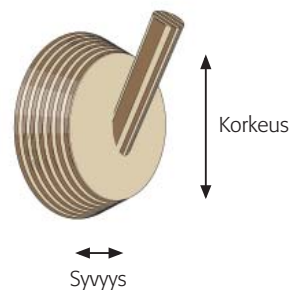

Design by CDM

C W P

COLOURED WOOD PRODUCTS

*Hankanen
Tappinen*

CWP®

Hankanen

Läpivärjätystä koivuviilusta valmistettu naulakkolista Hankanen soveltuu niin yksityiskoteihin kuin edustustiloihinkin, mökille tai toimistolle. Tuotteessa korostuu selkeä muotokieli sekä suomalainen kädentaite. Vaihtoehtoina ovat kaksi-, neljä- ja kuusitappinen lista. Muotoilun lähtökohtana on suorakulmaisuus.

Tappinen

Ripustuskoukku Tappinen soveltuu pukuhuoneeseen, wc-tiloihin tai vaikkapa keittiöön. Yksittäisiä koukkuja ryhmittelemällä saadaan helposti tilan ja tarpeen mukainen naulakko.

Päämitat:

Hankanen	leveys 200/400/600 mm, syvyys 54 mm, korkeus 100 mm
Tappinen	Ø 80 mm, syvyys 54 mm (korkeus tapin kanssa 84 mm)