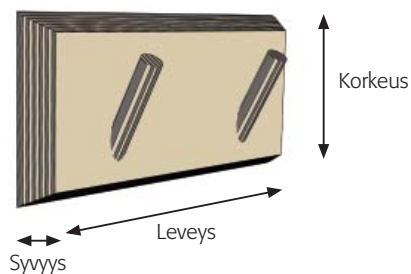

Design by CDM

C W P

COLOURED WOOD PRODUCTS

*Hankanen
Tappinen*

CWP®

Hankanen

Läpivärjätystä koivuviilusta valmistettu naulakkolista Hankanen soveltuu niin yksityiskoteihin kuin edustustiloihinkin, mökille tai toimistolle. Tuotteessa korostuu selkeä muotokieli sekä suomalainen kädentaite. Vaihtoehtoina ovat kaksi-, neljä- ja kuusitappinen lista. Muotoilun lähtökohtana on suorakulmaisuus.

Tappinen

Ripustuskoukku Tappinen soveltuu pukuhuoneeseen, wc-tiloihin tai vaikkapa keittiöön. Yksittäisiä koukkuja ryhmittelemällä saadaan helposti tilan ja tarpeen mukainen naulakko.

Päämitat:

Hankanen	leveys 200/400/600 mm, syvyys 54 mm, korkeus 100 mm
Tappinen	Ø 80 mm, syvyys 54 mm (korkeus tapin kanssa 84 mm)