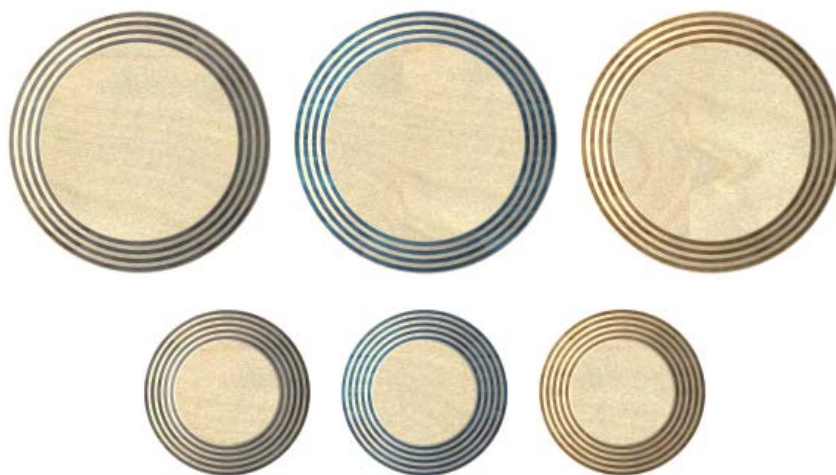

# Ripanen ja Nuppinen

Läpivärjätystä koivuviilusta sorvattu ovivedin Ripanen soveltuu mainiosti muun muassa saunan ja kylpyhuoneen oviin. Kalustevedin Nuppista voidaan käyttää kiinto- sekä irtokalusteiden ovissa, kuten esimerkiksi keittiö- ja kylpytilojen laatikostoissa. Vetimet ovat muodoltaan klassisia ja miellyttävän tuntuisia kädessä. Pieninä sisustuksellisinä yksityiskohtina ne tuovat iloa arkeen ja juhlaan.

Ripanen

Nuppinen

Päämitat:

Ripanen	Ø 80 mm, syvyys 45 mm
Nuppinen	Ø 50 mm, syvyys 34 mm

Lisätietoja: [www.cwp.fi](http://www.cwp.fi)

Varastovärit:

Koivu

Pähkinä