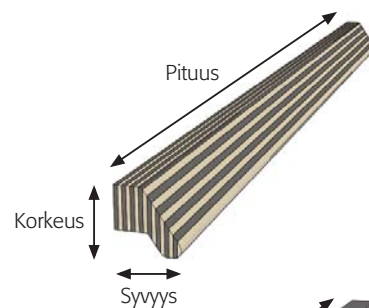

Design by CDM

C W P

COLOURED WOOD PRODUCTS

*Raitanen
Viirunen*

CWP®

Raitanen ja Viirunen

Läpivärjätystä koivuviilusta valmistetut listavedin Raitanen ja yläkaapistovedin Viirunen soveltuvat muuan muassa keittiön kiintokalusteisiin, laatikostoihin ja oviin. Vetimet on mitoitettu yleisimmin kiintokalusteisiin käytettyihin mitoituksiin 100 mm jaotuksilla. Ne sulautuvat käyttökohteisiin luontevasti. Muotoilussa korostuu materiaalin kauneus, esteettisyys ja tarkoituksenmukaisuus.

Raitanen

Viirunen

Päämitat:

Raitanen	pituus 285/385/485/585 mm, syvyys 24 mm, korkeus 24 mm
Viirunen	pituus 285/385/485/585 mm, syvyys 16 mm, korkeus 20 mm

Tilauksesta saatavana myös erikoismitoilla. Max. pituus 1250 mm.