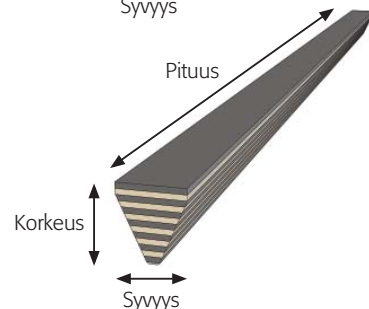

Design by CDM

C W P

COLOURED WOOD PRODUCTS

*Raitanen
Viirunen*

CWP®

Raitanen ja Viirunen

Läpivärjätystä koivuviilusta valmistetut listavedin Raitanen ja yläkaapistovedin Viirunen soveltuvat muuan muassa keittiön kiintokalusteisiin, laatikostoihin ja oviin. Vetimet on mitoitettu yleisimmin kiintokalusteisiin käytettyihin mitoituksiin 100 mm jaotuksilla. Ne sulautuvat käyttökohteisiin luontevasti. Muotoilussa korostuu materiaalin kauneus, esteettisyys ja tarkoituksenmukaisuus.

Raitanen

Viirunen

Päämitat:

Raitanen	pituus 285/385/485/585 mm, syvyys 24 mm, korkeus 24 mm
Viirunen	pituus 285/385/485/585 mm, syvyys 16 mm, korkeus 20 mm

Tilauksesta saatavana myös erikoismitoilla. Max. pituus 1250 mm.