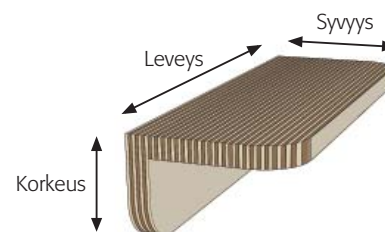

Design by CDM

Tasonen

CWP®

Tasonen

Läpivärjätystä koivuviilusta valmistettu hyllytaso Tasonen (kantikas ja pyöreä) soveltuu niin yksityiskoteihin kuin edustustiloihinkin, mökille tai toimistolle. Hyllyssä korostuu viilun visuaaliset ja tekniset ominaisuudet uudella tavalla. Lopputuloksena on selkeä muotokieli terästettynä suomalaisella kädentaidolla.

Hyllytaso Tasonen soveltuu käytettäväksi Hankanen ja Tappinen naulakkojen kanssa.

Kantikas

Pyöreä

Päämitat:

Hattunen	leveys 400/600 mm, syvyys 150 mm, korkeus 100 mm
----------	--

Lisätietoja: www.cwp.fi

Varastovärit:

Koivu

Pähkinä

Mustikka

Hiili

Tuotteissa läpivärjätty viilu yhdistettynä luonnonväriiseen koivuun. Pintakäsittelynä puolihihmeä lakkaus. Erikoisvärit tilauksesta.