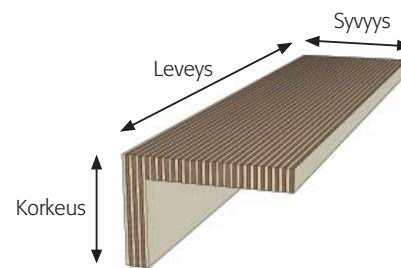

Design by CDM

Tasonen

CWP®

Tasonen

Läpivärjätystä koivuviilusta valmistettu hyllytaso Tasonen (kantikas ja pyöreä) soveltuu niin yksityiskoteihin kuin edustustiloihinkin, mökille tai toimistolle. Hyllyssä korostuu viilun visuaaliset ja tekniset ominaisuudet uudella tavalla. Lopputuloksena on selkeä muotokieli terästettynä suomalaisella kädentaidolla.

Hyllytaso Tasonen soveltuu käytettäväksi Hankanen ja Tappinen naulakkojen kanssa.

Kantikas

Pyöreä

Päämitat:

Hattunen	leveys 400/600 mm, syvyys 150 mm, korkeus 100 mm
----------	--

Lisätietoja: www.cwp.fi

Varastovärit: