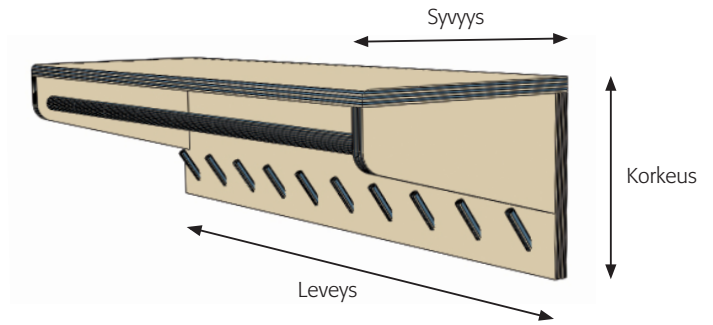

C W P

COLOURED WOOD PRODUCTS

Hattunen

CWP®

Hattunen

Läpivärjätystä koivuviilusta valmistettu hattuhylly Hattunen soveltuu niin yksityiskoteihin kuin edustustiloihinkin, mökille tai toimistolle. Tuotteessa korostuu selkeä muotokieli sekä suomalainen kädentaite. Hattuhyllyä on saatavana kahta leveyttä. Muotokielen lähtökohtana on kaarevat linjat.

Päämitat:

Hattunen	leveys 600/1000 mm, syvyys 320 mm, korkeus 260 mm
----------	---

Lisätietoja: www.cwp.fi

Varastovärit:

Koivu

Pähkinä

Mustikka

Hiili