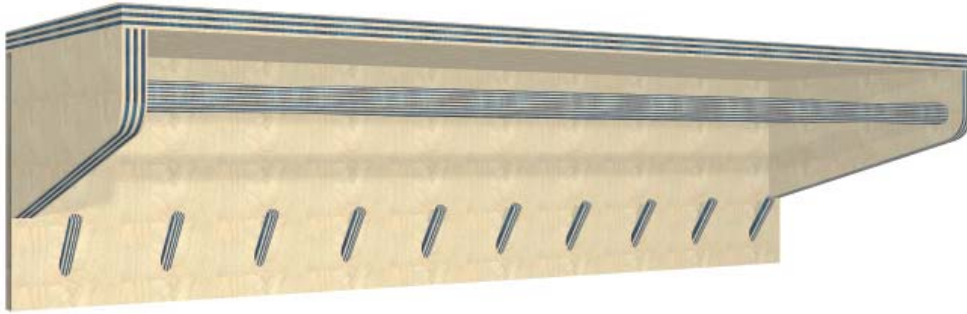

C W P

COLOURED WOOD PRODUCTS

Hattunen

CWP®

Hattunen

Läpivärjätystä koivuviilusta valmistettu hattuhylly Hattunen soveltuu niin yksityiskoteihin kuin edustustiloihinkin, mökille tai toimistolle. Tuotteessa korostuu selkeä muotokieli sekä suomalainen kädentaite. Hattuhyllyä on saatavana kahta leveyttä. Muotokielen lähtökohtana on kaarevat linjat.

Päämitat:

Hattunen	leveys 600/1000 mm, syvyys 320 mm, korkeus 260 mm
----------	---

Lisätietoja: www.cwp.fi

Varastovärit:

Koivu

Pähkinä

Mustikka

Hiili

Tuotteissa läpivärjätty viilu yhdistettynä luonnonväriseseen koivuun. Pintakäsittelynä puolihimmeä lakkaus. Erikoisvärit tilauksesta.