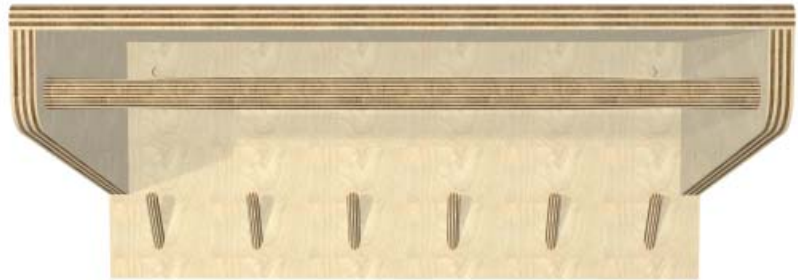

C W P

COLOURED WOOD PRODUCTS

Hattunen

CWP®

Hattunen

Läpivärjätystä koivuviilusta valmistettu hattuhylly Hattunen soveltuu niin yksityiskoteihin kuin edustustiloihinkin, mökille tai toimistolle. Tuotteessa korostuu selkeä muotokieli sekä suomalainen kädentaite. Hattuhyllyä on saatavana kahta leveyttä. Muotokielen lähtökohtana on kaarevat linjat.

Päämitat:

Hattunen	leveys 600/1000 mm, syvyys 320 mm, korkeus 260 mm
----------	---

Lisätietoja: www.cwp.fi

Varastovärit:

Koivu

Pähkinä

Mustikka

Hiili

Tuotteissa läpivärjätty viilu yhdistettynä luonnonväriseseen koivuun. Pintakäsittelynä puolihimmeä lakkaus. Erikoisvärit tilauksesta.