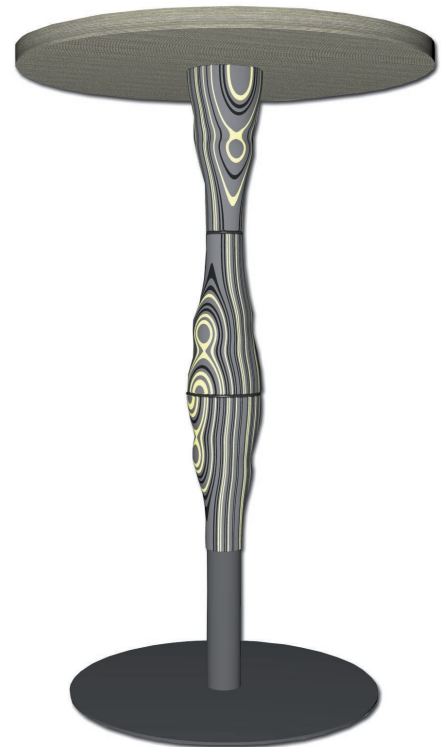

Selkanen

Bar table

The table has a plain multilaminar top and curved legs. The uniqueness of the material shines through in the three-dimensional shape of the legs.

Dimensions: top diameter 700 mm height:
1100 mm

Colours: standard colours (Hilla, Lilja, and
Selja colour families); others subject to order

Material: through-coloured birch veneer

Finnish: varnish, wax (subject to order)

Designer: Suunnittelutoimisto CDM Oy

Manufacturer: CWP Coloured Wood Products Oy

Kuvan pöytä tilausväri.